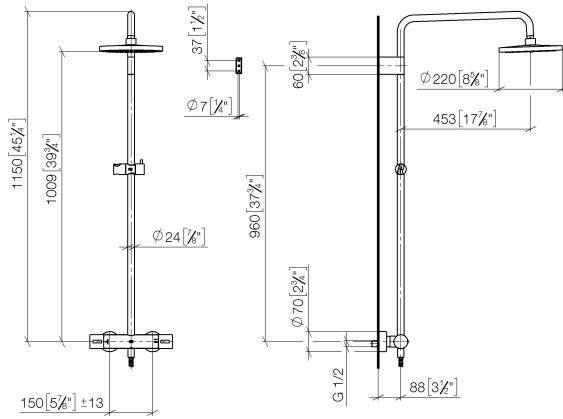

## Showerpipe with shower thermostat - Chrome

---

IMO

ST 050 305 1979

ST 050 305 1979

mm [inches]  
1:10

Flow rate chart

Certificates

DVGW\_DW-  
6509DN0123.

Belgaqua\_21-032-  
27\_5.

WRAS\_2204013.

LGA\_38737.

ST 050 305 1979

Spare parts list

No.	Item Number	Name	Quantity used	Delivery time
1	90 12 05 092 20-00	shower	1	10
2	09 23 01 039 90	sieve	1	2
3	90 28 22 348 00-00	pipe	1	10
4	90 17 11 150 00-00	holder	1	10
5	90 28 22 349 00-00	pipe	1	10
6	04 17 01 250 00-00	connection	1	10
7	90 17 33 015 00-00	handle	2	10
8	90 14 20 026 00 90	seal	1	2
9	12 570 970-00	Slide unit - Chrome	1	10
10	28 322 970-00	Metal shower hose 1/2" x 3/8" x 1750 mm - Chrome	1	2